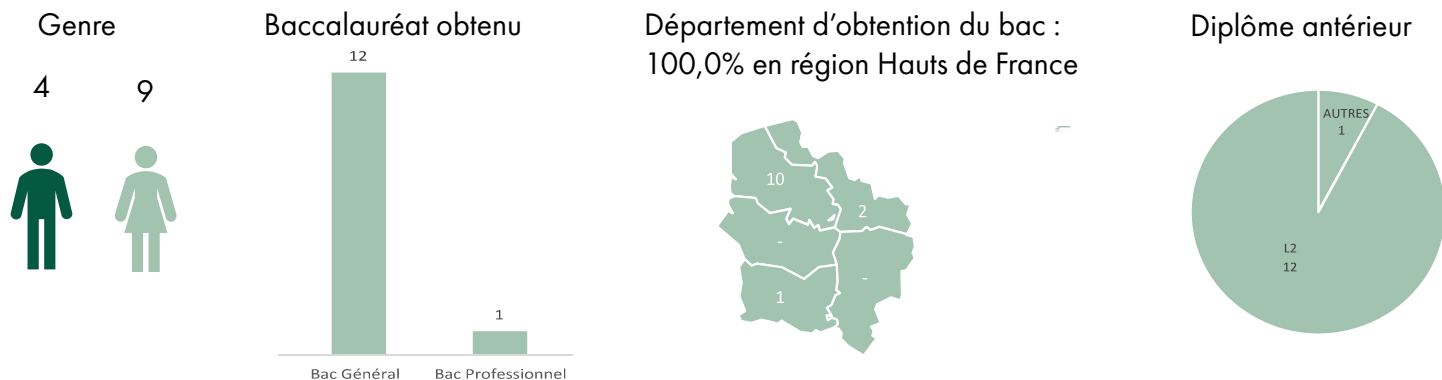

Poursuite d'études après la L3

	12
Taux de poursuite d'études immédiate	10
dont inscrits à l'Univ.Artois en 2023-2024	1
Taux de poursuite d'études globale	12

Situation à 18 mois des diplômés

(n'ayant pas poursuivi d'études après la L3)
- Au 1er décembre 2024 -

	1
En emploi	1
dont emploi stable	-
En recherche d'emploi	-
Autre situation (année sabbatique, au foyer, inactivité, etc.)	-

Sur les 17 diplômés ayant répondu à l'étude, 12 ont poursuivi ou repris des études en 2023-24 et/ou 2024-25, tandis qu'un seul a choisi d'entrer dans la vie active et occupe un emploi au 1er décembre 2024.