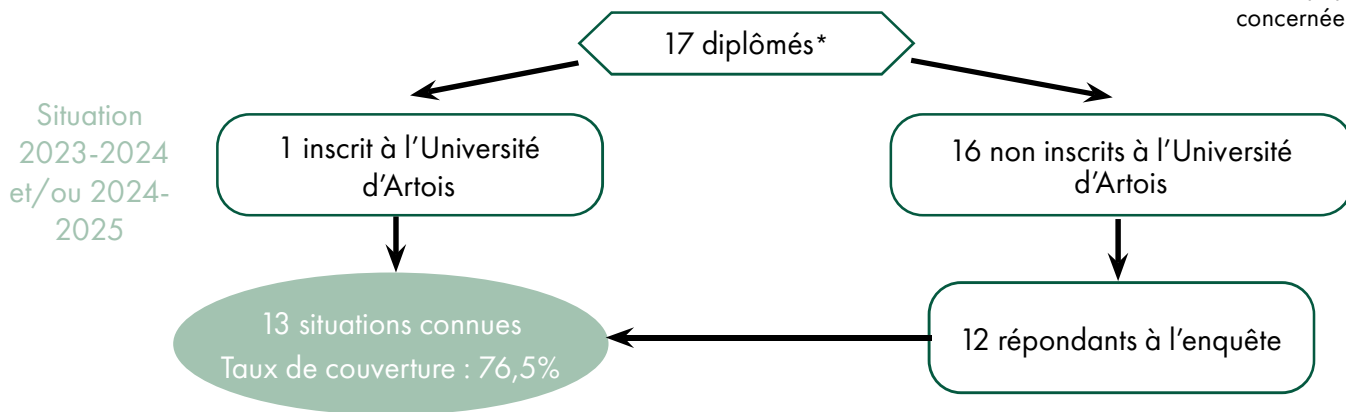

Méthodologie :

L'étude observe la situation des diplômés les deux années suivant l'obtention de la Licence.

La population concernée par l'étude est celle des diplômés de Licence en 2022-2023 hors ICL, de nationalité française ou étrangère ayant eu un bac français. L'observation se fait en deux temps : un suivi de cohorte réalisé sur le système d'information Apogée afin d'identifier les poursuites d'études au sein de notre établissement et une enquête, menée au 1er décembre 2024, auprès des diplômés qui ont quitté l'Université d'Artois.

### Suivi des diplômés de L3 en 2022-2023

\* hors population non concernée par l'enquête

### Caractéristiques des diplômés ayant répondu à l'étude