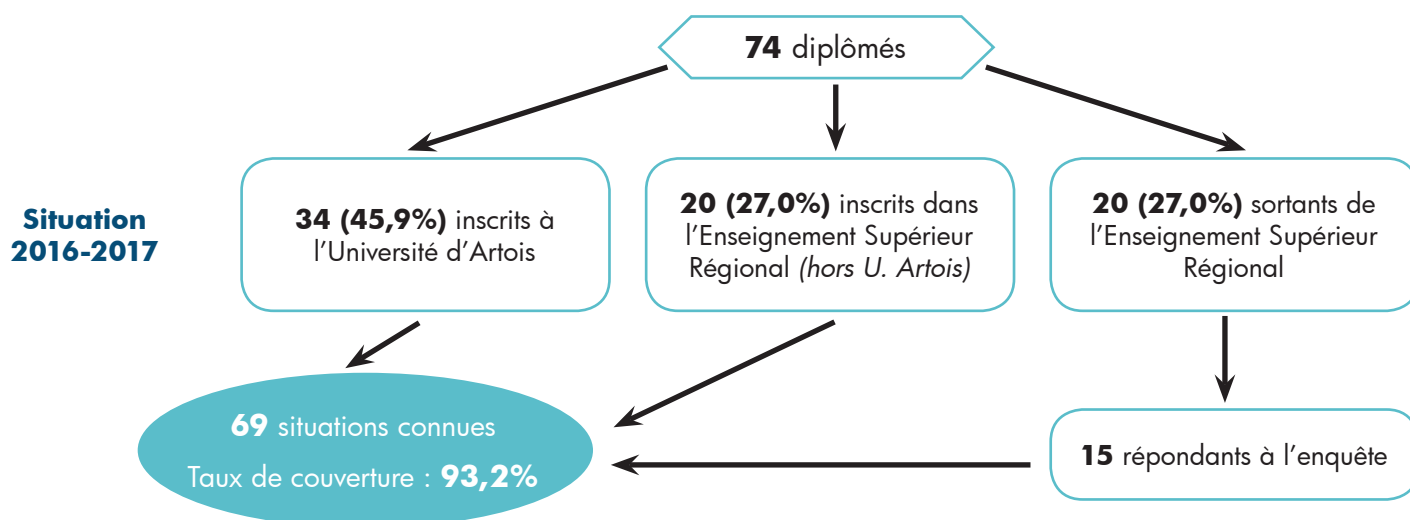

Méthodologie :

L'étude observe la situation des diplômés les deux années suivant l'obtention de la Licence.

1. La population concernée par l'étude est celle des diplômés de Licence en 2015-2016, de nationalité française ou étrangère, en formation initiale ou en alternance. Sont exclus les diplômés en formation continue et en reprise d'études ainsi que ceux issus des conventions avec l'Institut Catholique de Lille.
   - L'observation se fait en deux temps :
     - ~ une étude sur fichier concernant les diplômés réinscrits dans l'Enseignement Supérieur Régional en 2016-2017
2. (Sources : Université d'Artois/Apogée - ORES/BIESAL)
   ~ une enquête, menée au 1er décembre 2017, auprès des diplômés qui ont quitté l'Enseignement Supérieur Régional

Suivi des diplômés de L3 en 2015-2016

Diplômés ayant poursuivi des études en 2016-2017

Après l'obtention de la L3 Langues, Littératures et Civilisations Étrangères, 60 diplômés ont poursuivi des études en 2016-2017, soit 87,0%.

	60	87,0%
A l'Université d'Artois	34	56,7%
Dans une autre université	5	8,3%
Dans un ESPE	20	33,3%
Dans un autre établissement du supérieur	1	1,7%
En M1	39	65,0%
En M1 Enseignement	20	33,3%
Dans une autre formation bac+4	1	1,7%
En L3 ou LP	0	0,0%
Dans une autre formation	0	1,7%
En Hauts-de-France	58	96,7%

Diplômés n'ayant pas poursuivi d'étude en 2016-2017

Situation à 18 mois
- Au 1er décembre 2017 -

	9	13,0%
En emploi	5	
dont en emploi stable	1	
En recherche d'emploi	0	
En reprise d'études (en 2017-2018)	4	
Autres situations	0	

9 diplômés n'ont pas poursuivi d'étude en 2016-2017, après l'obtention de la L3 Langues, Littératures et Civilisations Étrangères. Parmi eux, au 1er décembre 2017, 5 occupent un emploi et 4 sont en reprise d'études.