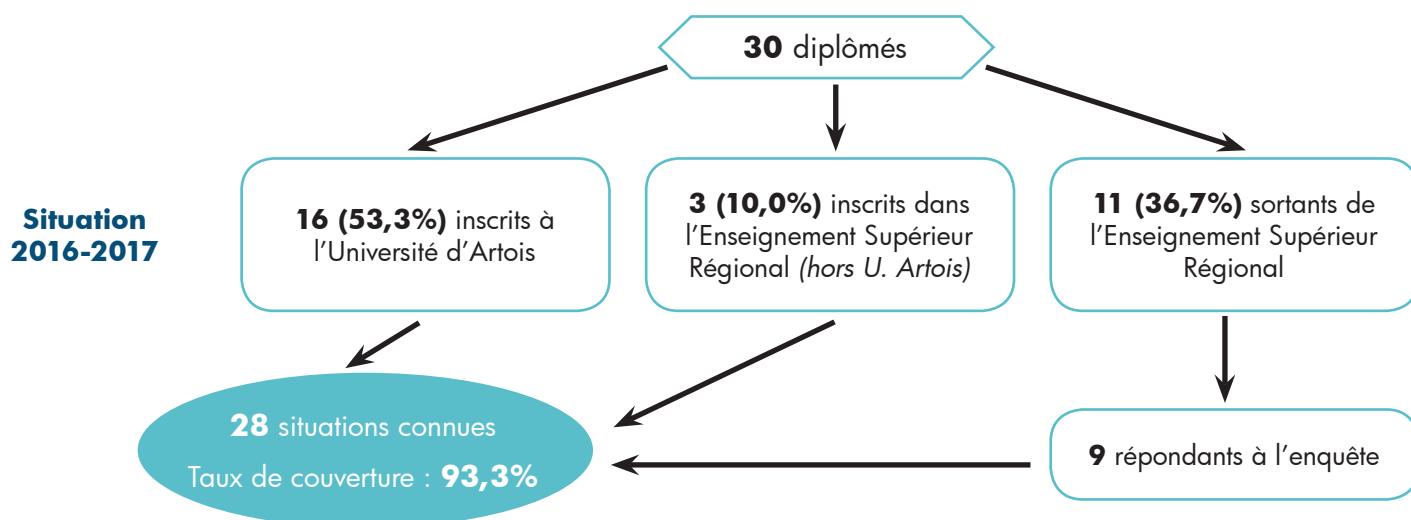

Méthodologie :

L'étude observe la situation des diplômés les deux années suivant l'obtention de la Licence.

- La population concernée par l'étude est celle des diplômés de Licence en 2015-2016, de nationalité française ou étrangère, en formation initiale ou en alternance. Sont exclus les diplômés en formation continue et en reprise d'études ainsi que ceux issus des conventions avec l'Institut Catholique de Lille.
 - L'observation se fait en deux temps :
 - ~ une étude sur fichier concernant les diplômés réinscrits dans l'Enseignement Supérieur Régional en 2016-2017
- (Sources : Université d'Artois/Apogée - ORES/BIESAL)
- ~ une enquête, menée au 1er décembre 2017, auprès des diplômés qui ont quitté l'Enseignement Supérieur Régional

Suivi des diplômés de L3 en 2015-2016

Diplômés ayant poursuivi des études en 2016-2017

Après l'obtention de la L3 Arts du Spectacle, 19 diplômés ont poursuivi des études en 2016-2017.

	19
A l'Université d'Artois	16
Dans une autre université	2
Dans un ESPE	1
Dans un autre établissement du supérieur	0
<hr/>	
En M1	16
En M1 Enseignement	1
Dans une autre formation bac+4	0
En L3 ou LP	1
Dans une autre formation	0
<hr/>	
En Hauts-de-France	19